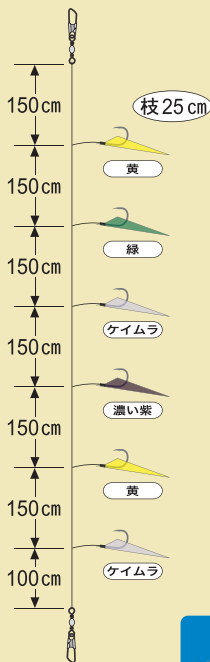

¥650

“船頭仕込み”のご当地仕掛!!

地域・季節により細分化される瀬戸内の真鯛サビキに対応。

寒期の小豆島周り、春・秋の明石・須磨界限、それぞれのアタリカラーを忠実に再現。

150cmの枝間は、気むずかしい瀬戸内の警戒心を解き、

25cmのハリスは船上でのトラブルを軽減し、短い時合を逃しません。

小豆島

全長 10m

ハリス フロロカーボン

号数	ハリス	幹糸
7	1.5	3
8	1.75	3
	2	4

●瀬戸マダイ シラスプロサビキ 小豆島

ご注文数

号数 ハリス 4 549018 535037

号数 ハリス 4 549018 535044

号数 ハリス 4 549018 535051

明石・須磨

全長 10m

ハリス フロロカーボン

号数	ハリス	幹糸
8	2.5	4
	3	4
9	4	5

●瀬戸マダイ シラスプロサビキ 明石・須磨

ご注文数

号数 ハリス 4 549018 535068

号数 ハリス 4 549018 535075

号数 ハリス 4 549018 535082