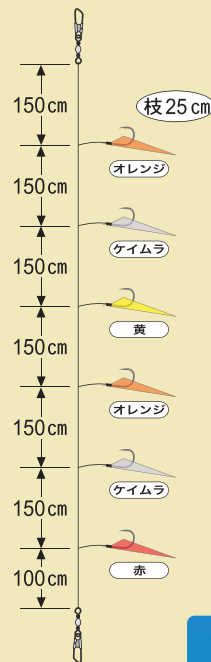

¥650

“船頭仕込み”のご当地仕掛!!

地域・季節により細分化される瀬戸内の真鯛サビキに対応。

寒期の小豆島周り、春・秋の明石・須磨界限、それぞれのアタリカラーを忠実に再現。

150cmの枝間は、気むずかしい瀬戸内の警戒心を解き、

25cmのハリスは船上でのトラブルを軽減し、短い時合を逃しません。

小豆島

全長 10m

ハリス フロロカーボン

号数	ハリス	幹糸
7	1.5	3
8	1.75	3
	2	4

●瀬戸マダイ シラスプロサビキ 小豆島

ご注文数

号数 ハリス 4 549018 535037

号数 ハリス 4 549018 535044

号数 ハリス 4 549018 535051

明石・須磨

全長 10m

ハリス フロロカーボン

号数	ハリス	幹糸
8	2.5	4
	3	4
9	4	5

●瀬戸マダイ シラスプロサビキ 明石・須磨

ご注文数

号数 ハリス 4 549018 535068

号数 ハリス 4 549018 535075

号数 ハリス 4 549018 535082